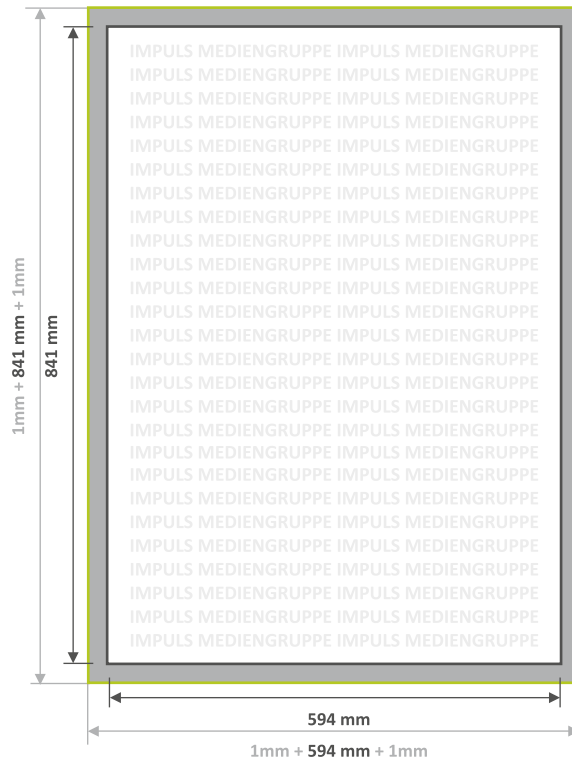

Aufkleber

DIN A0

841 x 1189 mm

Zugeschnitten auf Endformat

Beschnitt
1mm an jeder Seite

Endformat
Fertiges Druckprodukt
z. B. 594 x 841 mm

Datenformat
Druckformat in dem der Beschnitt enthalten ist
z. B. 596 x 843 mm (1+ 594 +1 x 1+ 841 +1)

Großbanner: 72 - 100 dpi

› Skizze ist nicht maßstabsgetreu