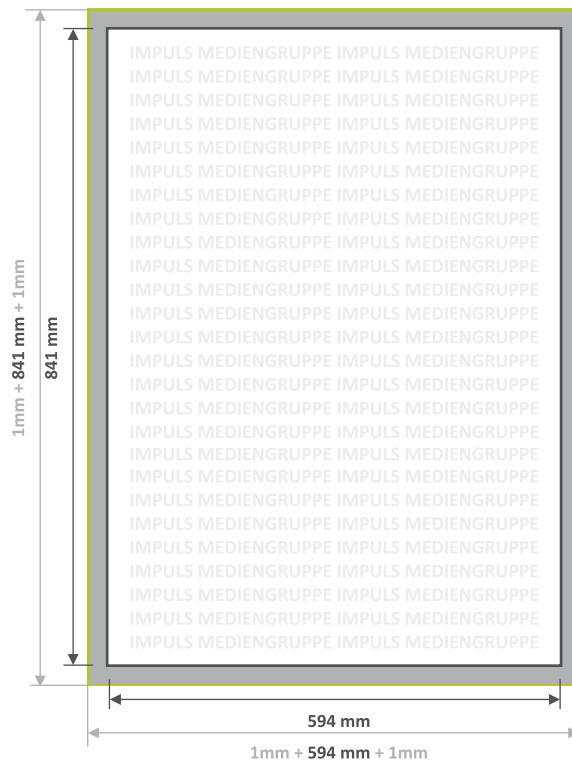

Aufkleber

DIN A1

594 x 841 mm

Zugeschnitten auf Endformat

Beschnitt
1mm an jeder Seite

Endformat
Fertiges Druckprodukt
z. B. 594 x 841 mm

Datenformat
Druckformat in dem der Beschnitt enthalten ist
z. B. 596 x 843 mm (1+ 594 +1 x 1+ 841 +1)

Großbanner: 72 - 100 dpi

› Skizze ist nicht maßstabsgetreu