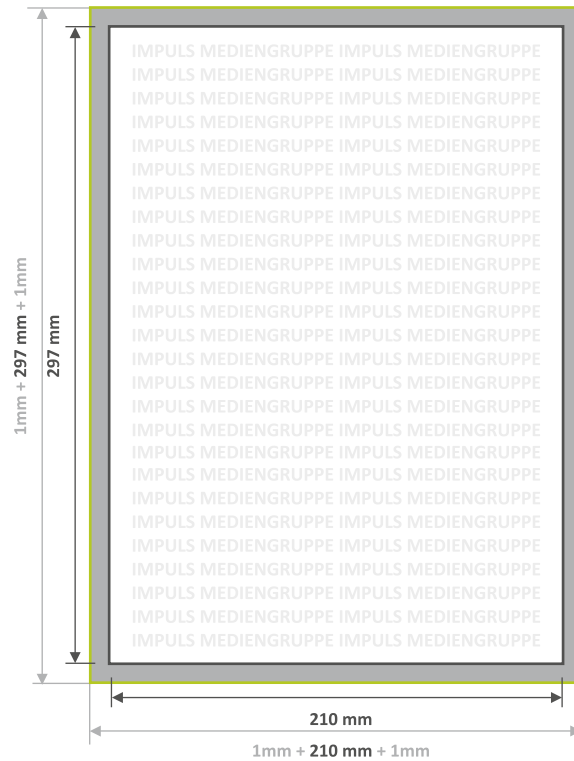

Aufkleber

DIN A4

210 x 297 mm

Zugeschnitten auf Endformat

Beschnitt
1mm an jeder Seite

Endformat
Fertiges Druckprodukt
z. B. 210 x 297 mm

Datenformat
Druckformat in dem der Beschnitt enthalten ist
z. B. 212 x 299 mm (1+ 210 +1 x 1+ 297 +1)

Großbanner: 72 - 100 dpi

› Skizze ist nicht maßstabsgetreu