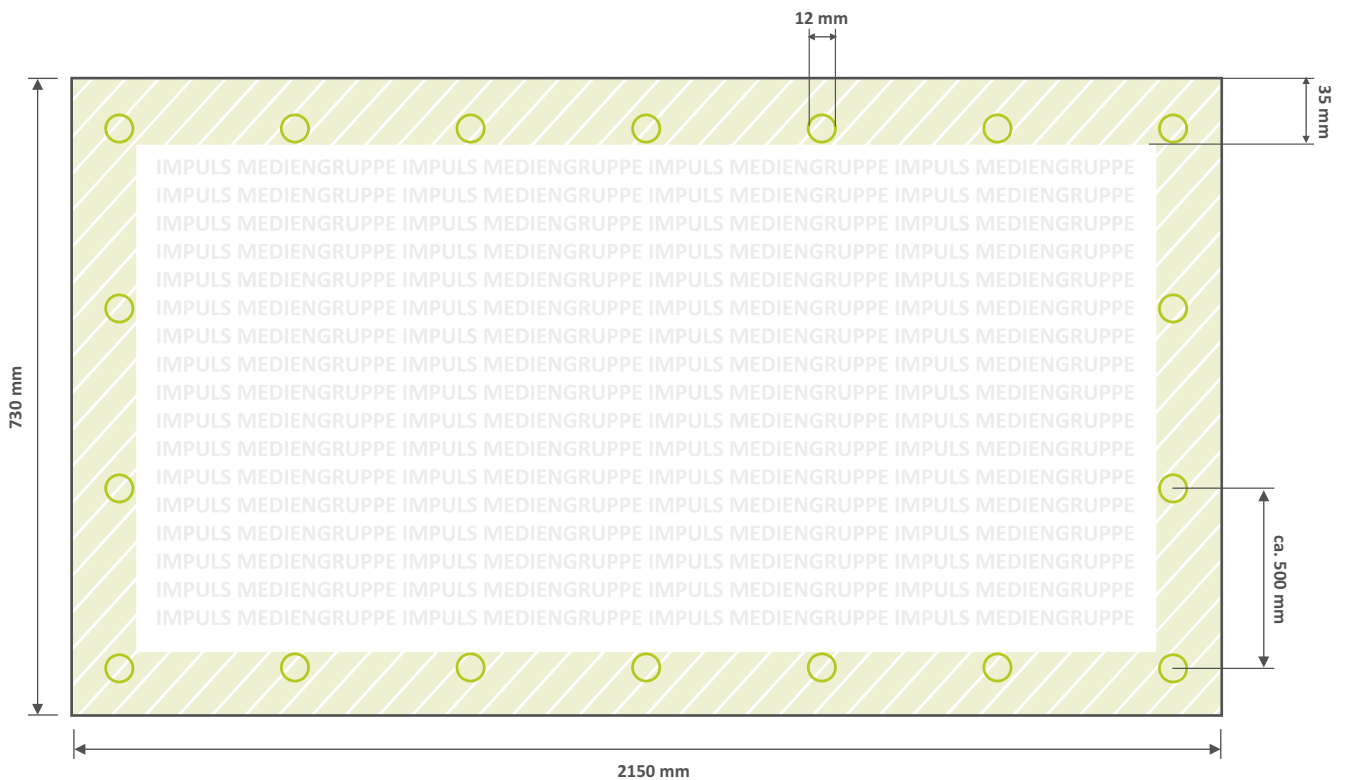

Banner

Absperrgitter-Banner

2150 x 730 mm

Rundum Ösen im Abstand von 500 mm

Ø Ösen 25 mm

 Sicherheitsabstand
35 mm

Dateiformat:

PDF / JPG / EPS

Farbe

Farbmodus: CMYK

Farbprofil: ISO Coated v2 (ECI)

Auflösung

Kleinformat: 300 dpi

ab DIN A2: 100 - 150 dpi

Großbanner: 72 - 100 dpi

- › Skizze ist nicht maßstabsgetreu
- › Bitte keine Ösen im Layout anlegen
- › Es wird kein Beschnitt benötigt!