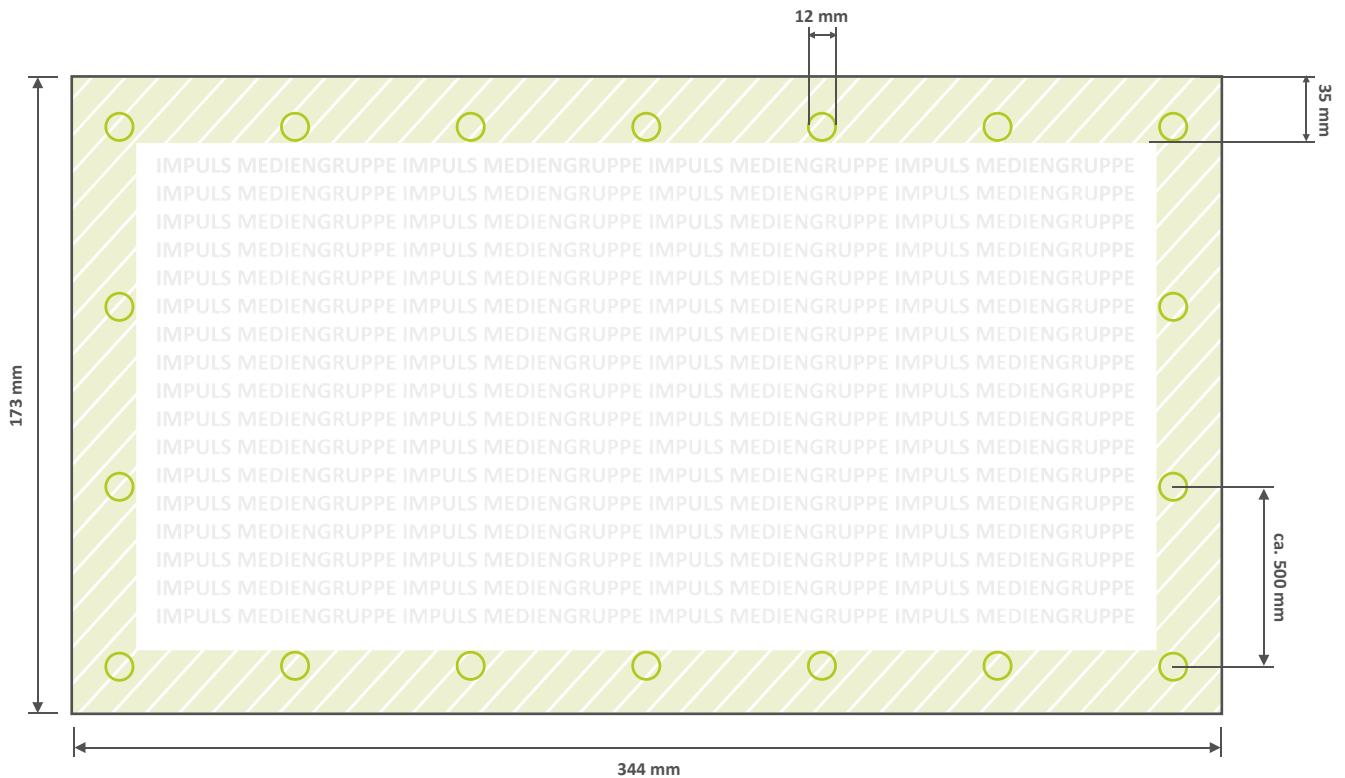

## Bauzaun-Banner

3400 x 1730 mm

Rundum Ösen im Abstand von 500 mm

Ø Ösen 25 mm

 Sicherheitsabstand  
35 mm

### Auflösung

Kleinformat: 300 dpi

ab DIN A2: 100 - 150 dpi

Großbanner: 72 - 100 dpi

- › Skizze ist nicht maßstabsgetreu
- › Bitte keine Ösen im Layout anlegen
- › Es wird kein Beschnitt benötigt!