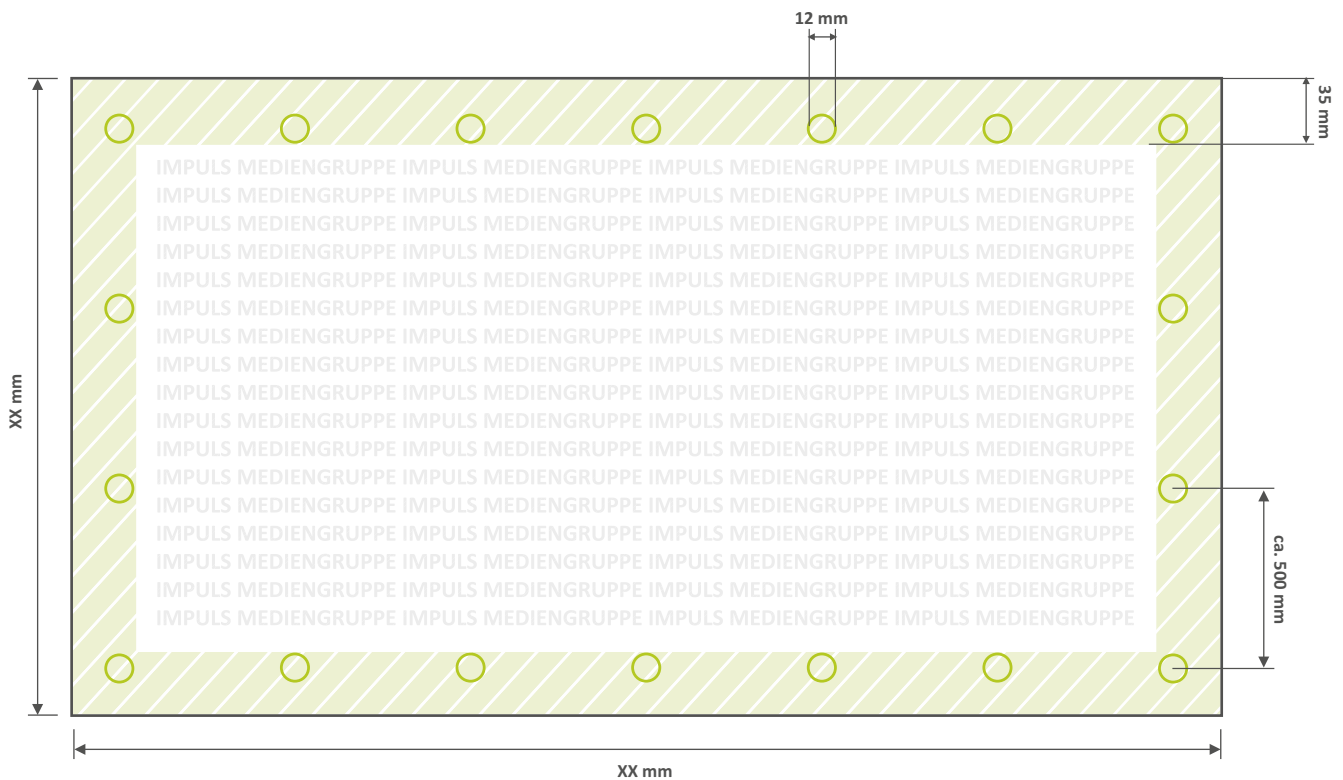

Banner

Freies Format

XX x XX mm

Rundum Ösen im Abstand von 500 mm

Ø Ösen 25 mm

 Sicherheitsabstand
35 mm

Dateiformat:

PDF / JPG / EPS

Farbe

Farbmodus: CMYK

Farbprofil: ISO Coated v2 (ECI)

Auflösung

Kleinformat: 300 dpi

ab DIN A2: 100 - 150 dpi

Großbanner: 72 - 100 dpi

- › Skizze ist nicht maßstabsgetreu
- › Bitte keine Ösen im Layout anlegen
- › Es wird kein Beschnitt benötigt!