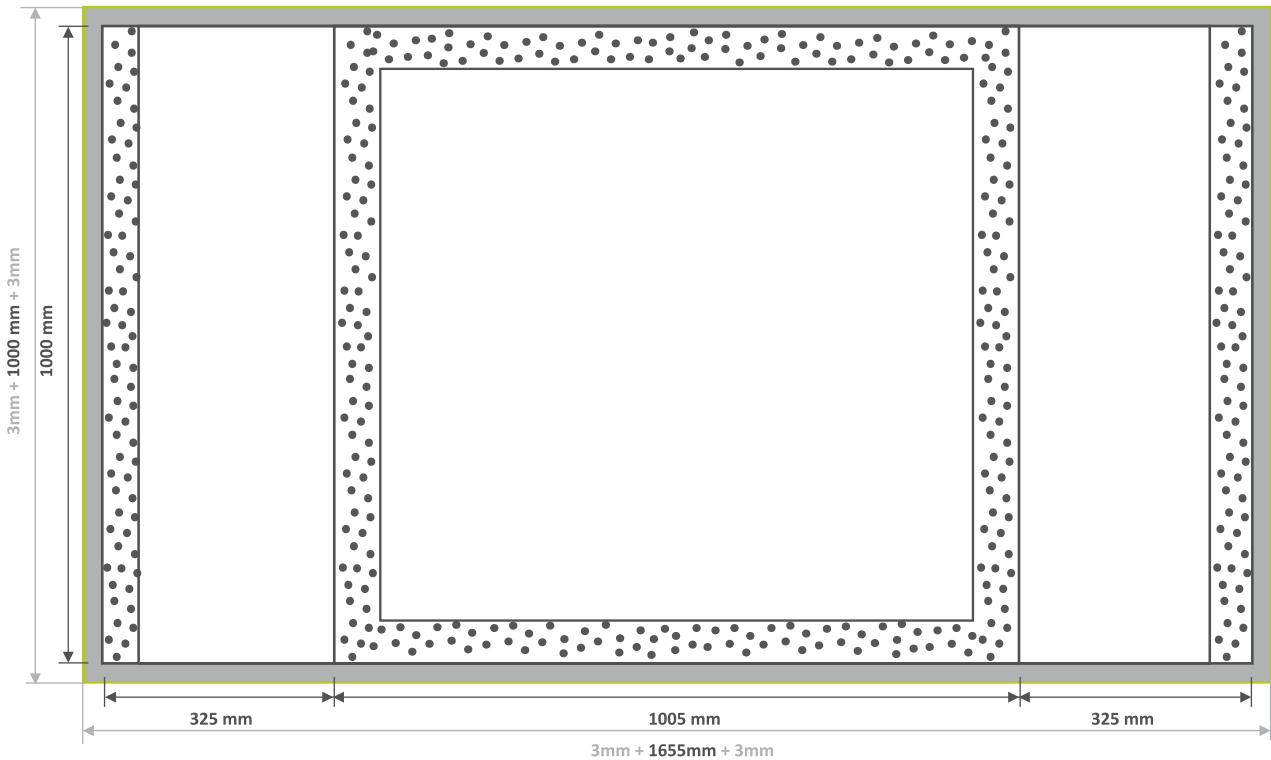

Counter

Fabric

Gerade Thekenplatte

-  **Beschnitt**
3mm an jeder Seite
-  **Endformat**
 $1655 \times 1000\text{mm}$
-  **Datenformat**
Druckformat in dem der Beschnitt enthalten ist
z. B. $1661 \times 1006\text{mm}$ ($3 + 325 + 1005 + 325 + 3 + 3 + 1000 + 3$)
-  **Flauschband**
5 cm umlaufend auf der Rückseite

Großbanner: 72 - 100 dpi

› Skizze ist nicht maßstabsgetreu