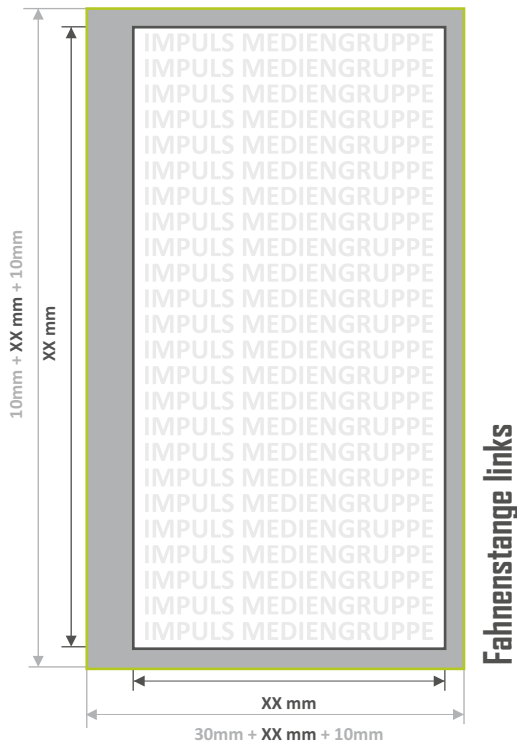

Hissfahne

ohne Ausleger

verschiedene Größen

› mit Haken links oder rechts

-  **Beschnitt**
10 mm oben + unten + rechts
35 mm links
-  **Endformat**
Fertige Fahne
z. B. 1500 x 4000 mm
-  **Datenformat**
Druckformat in dem der Beschnitt enthalten ist
z. B. 1540 x 4020 mm (30+ 1500 +10 x 10+ 4000 +10)

-  **Beschnitt**
10 mm oben + unten + links
35 mm rechts
-  **Endformat**
Fertige Fahne
z. B. 1500 x 4000 mm
-  **Datenformat**
Druckformat in dem der Beschnitt enthalten ist
z. B. 1540 x 4020 mm (10+ 1500 +30 x 10+ 4000 +10)

Großbanner: 72 - 100 dpi

› Skizze ist nicht maßstabsgetreu