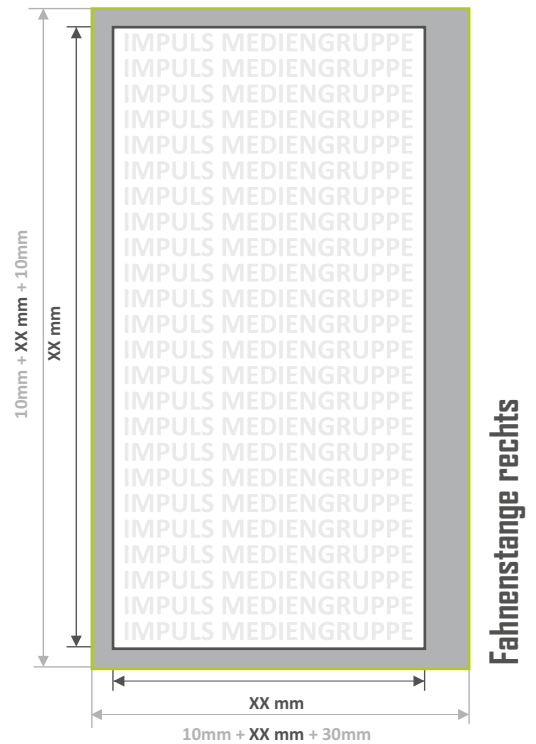

Hissfahne

ohne Ausleger

verschiedene Größen

› mit Haken links oder rechts

-  **Beschnitt**
10 mm oben + unten + rechts
35 mm links
-  **Endformat**
Fertige Fahne
z. B. 1500 x 4000 mm
-  **Datenformat**
Druckformat in dem der Beschnitt enthalten ist
z. B. 1540 x 4020 mm (30+ 1500 +10 x 10+ 4000 +10)

-  **Beschnitt**
10 mm oben + unten + links
35 mm rechts
-  **Endformat**
Fertige Fahne
z. B. 1500 x 4000 mm
-  **Datenformat**
Druckformat in dem der Beschnitt enthalten ist
z. B. 1540 x 4020 mm (10+ 1500 +30 x 10+ 4000 +10)

Großbanner: 72 - 100 dpi

› Skizze ist nicht maßstabsgetreu