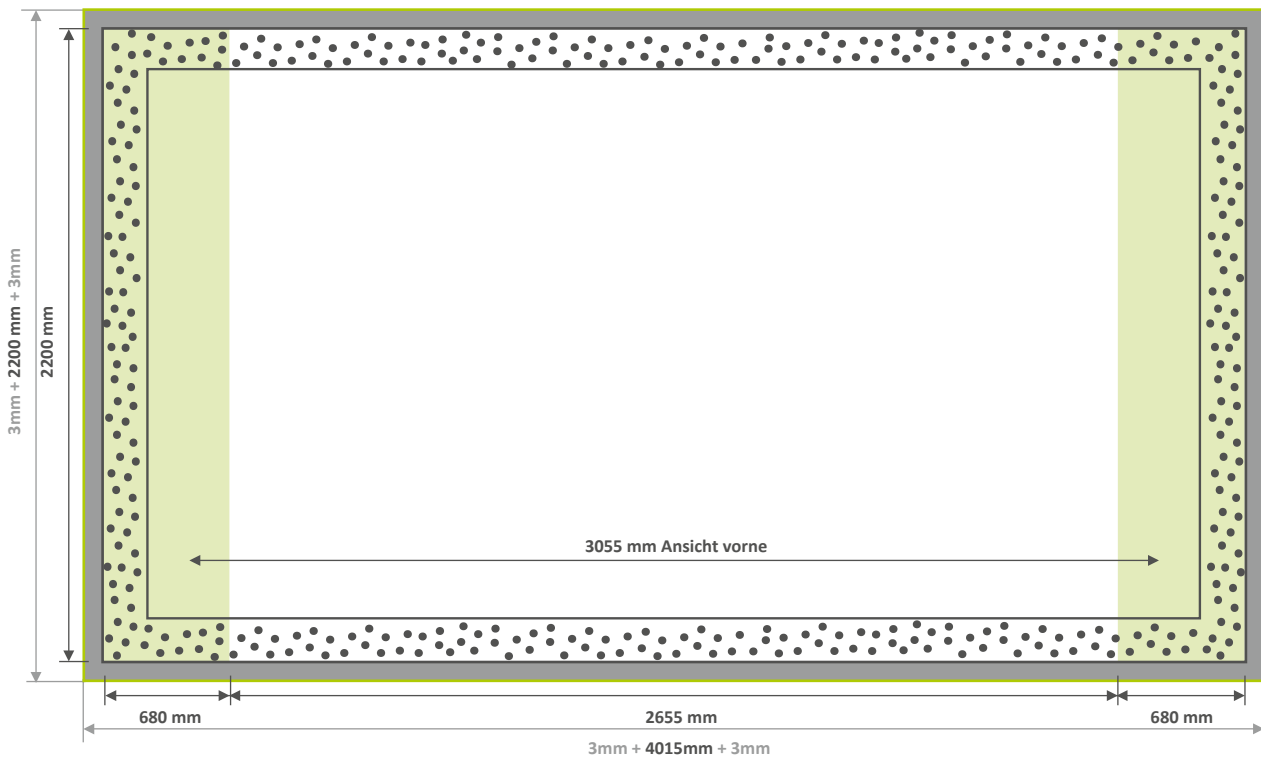

PopUp

Fabric - Premium Curved

-  **Beschnitt**
3mm an jeder Seite
-  **Endformat**
4015 x 2200 mm
-  **Datenformat**
Druckformat in dem der Beschnitt enthalten ist
z. B. 4021 x 2206 mm (3 + 680 + 2655 + 680 + 3 x 3 + 2200 + 3)
-  **Flaschband**
50 mm umlaufend auf der Rückseite
-  **Gebogene Seiten-Panele**
Rundungen die nach hinten verlaufen
680 mm

Großbanner: 72 - 100 dpi

› Skizze ist nicht maßstabsgetreu