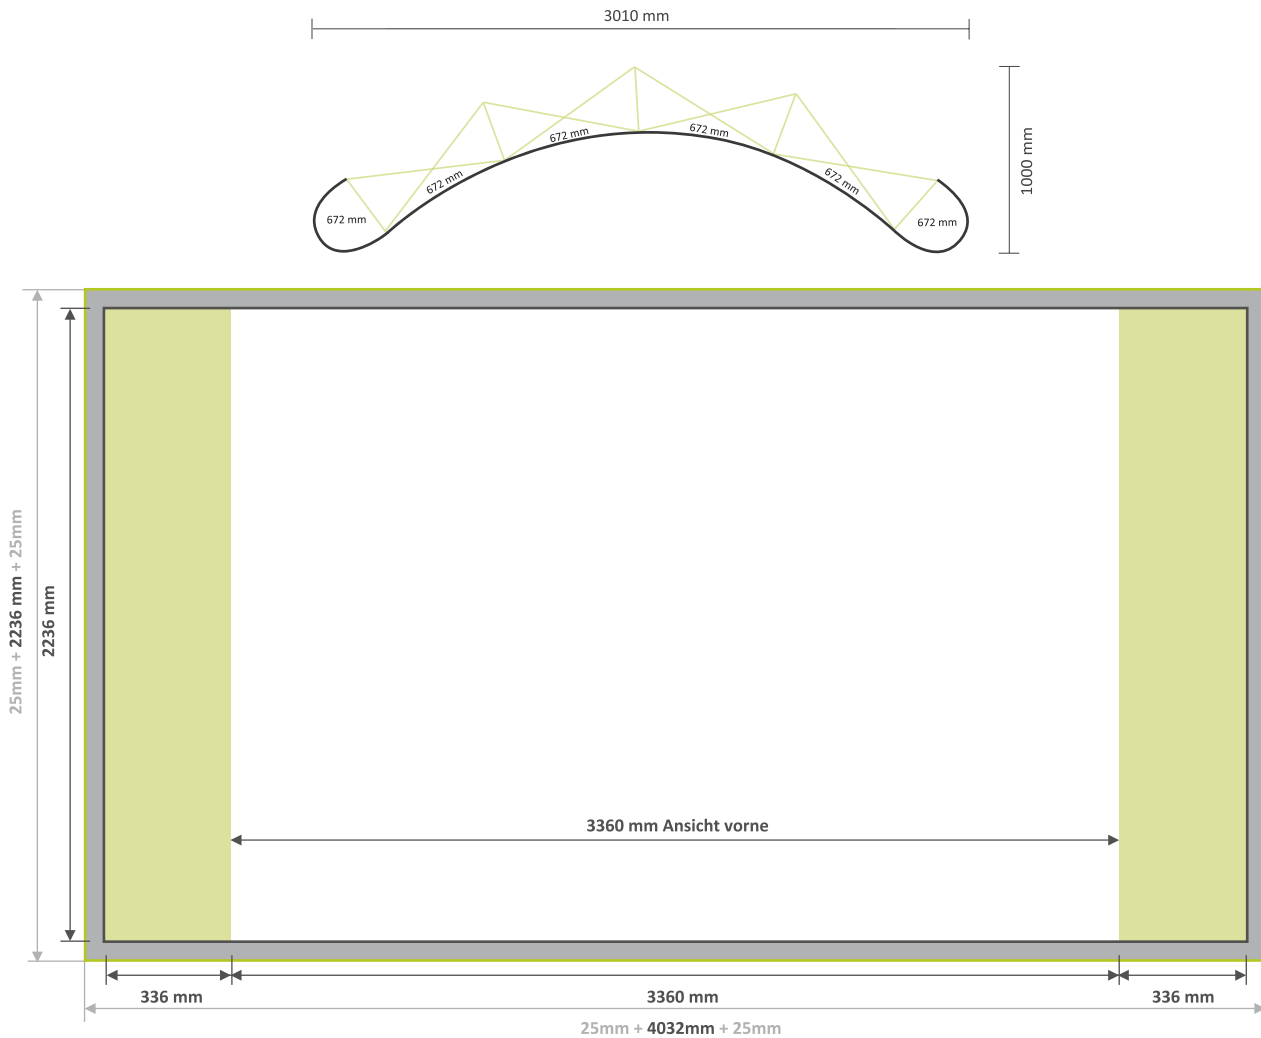

PopUp

Magnetic Curved 4x3

- Beschnitt**
25 mm an jeder Seite
- Endformat**
4032 x 2236 mm
- Datenformat**
Druckformat in dem der Beschnitt enthalten ist
z. B. 4082 x 2286 mm (25+336+3360+336+25 x 25+2236+25)
- Gebogene Seiten-Panale**
Rundungen die nach hinten verlaufen
336 mm

Dateiformat:

PDF / JPG / EPS

Farbe

Farbmodus: CMYK

Farbprofil: ISO Coated v2 (ECI)

Auflösung

Kleinformat: 300 dpi

ab DIN A2: 100 - 150 dpi

Großbanner: 72 - 100 dpi

› Skizze ist nicht maßstabsgetreu