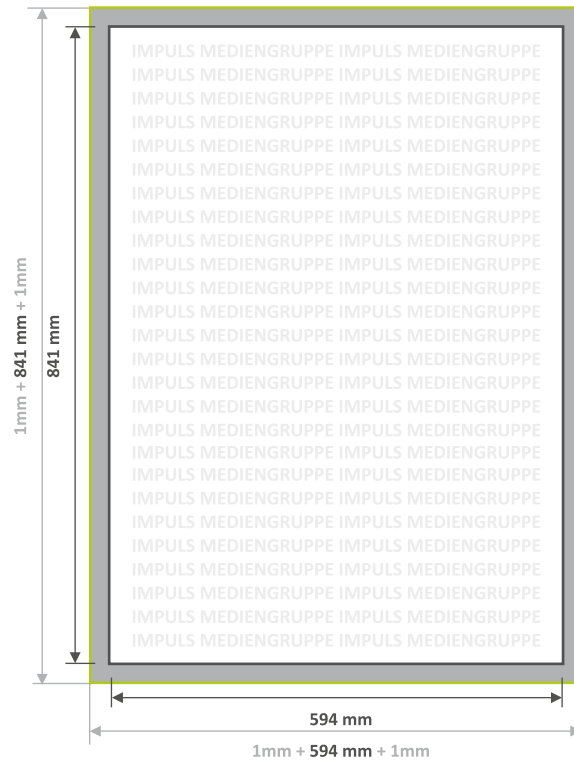

# Poster & Plakate

DIN A0

841 x 1189 mm

Zugeschnitten auf Endformat

**Beschnitt**  
1mm an jeder Seite

**Endformat**  
Fertiges Druckprodukt  
z. B. 594 x 841 mm

**Datenformat**  
Druckformat in dem der Beschnitt enthalten ist  
z. B. 596 x 843 mm (1+ 594 +1 x 1+ 841 +1)

Großbanner: 72 - 100 dpi

› Skizze ist nicht maßstabsgetreu