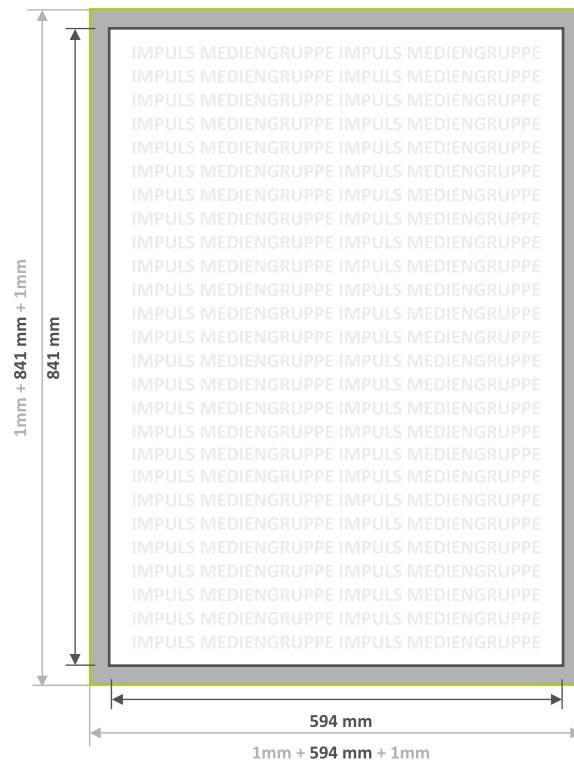

## Poster & Plakate

DIN A1

594 x 841 mm

Zugeschnitten auf Endformat

-  **Beschnitt**  
1mm an jeder Seite
-  **Endformat**  
Fertiges Druckprodukt  
z. B. 594 x 841 mm
-  **Datenformat**  
Druckformat in dem der Beschnitt enthalten ist  
z. B. 596 x 843 mm (1+ 594 +1 x 1+ 841 +1)

Großbanner: 72 - 100 dpi

› Skizze ist nicht maßstabsgetreu