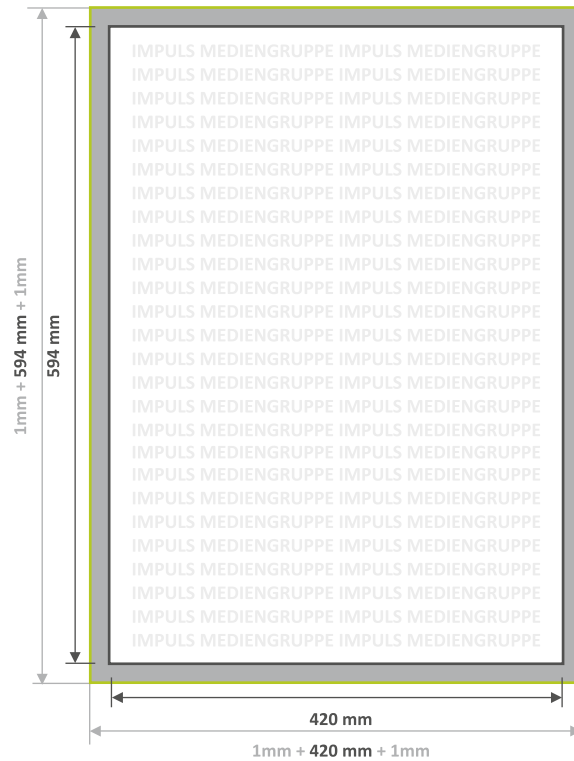

Poster & Plakate

DIN A2

420 x 594 mm

Zugeschnitten auf Endformat

Beschnitt
1mm an jeder Seite

Endformat
Fertiges Druckprodukt
z. B. 420 x 594 mm

Datenformat
Druckformat in dem der Beschnitt enthalten ist
z. B. 422 x 596 mm (1+ 420 +1 x 1+ 594 +1)

Großbanner: 72 - 100 dpi

› Skizze ist nicht maßstabsgetreu