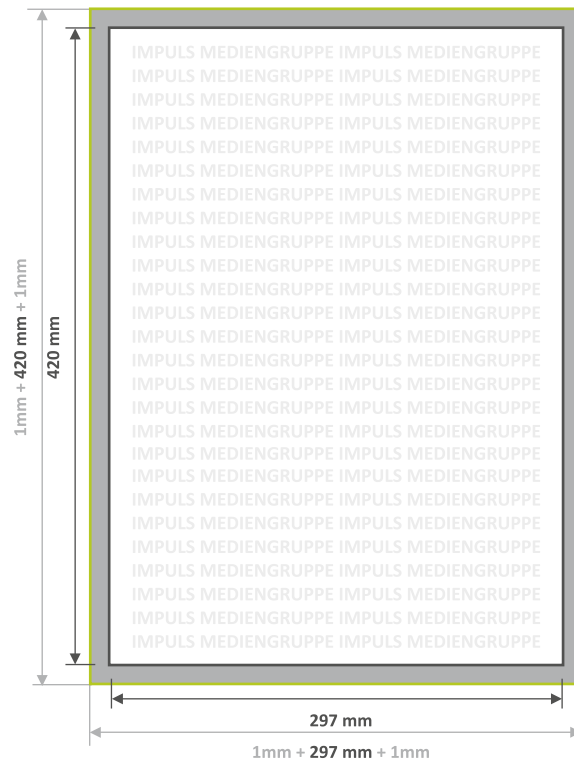

## Poster & Plakate

DIN A3

297 x 420 mm

Zugeschnitten auf Endformat

- Beschnitt**  
1mm an jeder Seite
- Endformat**  
Fertiges Druckprodukt  
z. B. 297 x 420 mm
- Datenformat**  
Druckformat in dem der Beschnitt enthalten ist  
z. B. 299 x 422 mm (1+ 297 +1 x 1+ 420 +1)

Großbanner: 72 - 100 dpi

› Skizze ist nicht maßstabsgetreu