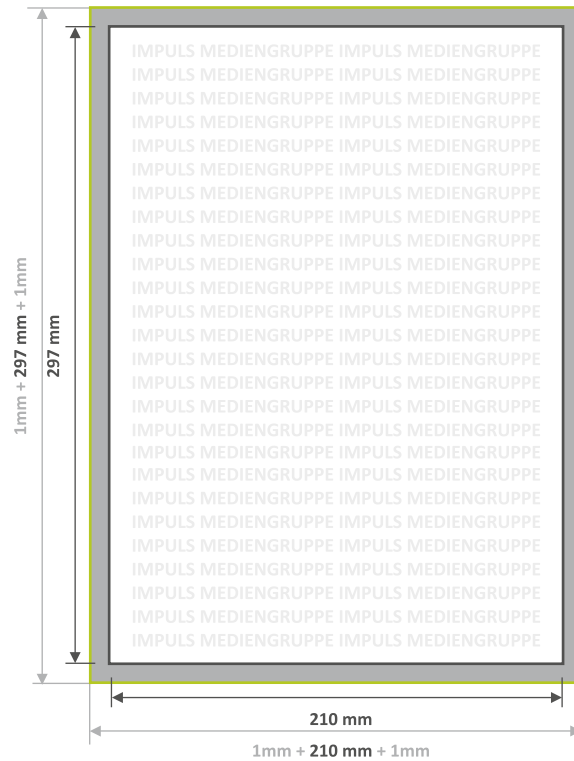

Poster & Plakate

DIN A4

210 x 297 mm

Zugeschnitten auf Endformat

Beschnitt
1mm an jeder Seite

Endformat
Fertiges Druckprodukt
z. B. 210 x 297 mm

Datenformat
Druckformat in dem der Beschnitt enthalten ist
z. B. 212 x 299 mm (1+ 210 +1 x 1+ 297 +1)

Großbanner: 72 - 100 dpi

› Skizze ist nicht maßstabsgetreu